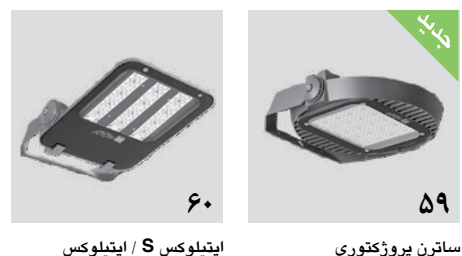

تجهيزات جانبی چراغ نواترن و لومریا تک فاز

۲۹

لومریا

۲۸

نواترن ریلی (قطر ۱۲/۵)

چراغ های صنعتی

چراغ های فضای آزاد

اتصالات نصب