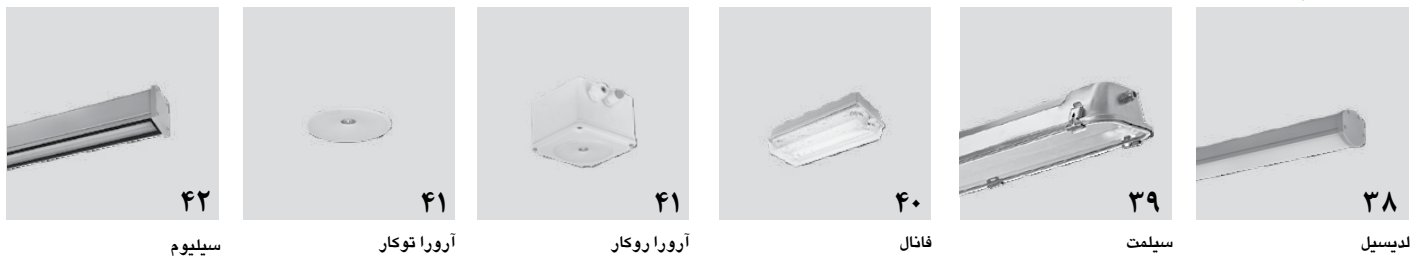

تجهيزات جانبی چراغ نواترن و لومریا تک فاز

۲۹

لومریا

۲۸

نواترن ریلی (قطر ۱۲/۵)

چراغ های صنعتی

چراغ های فضای آزاد

اتصالات نصب