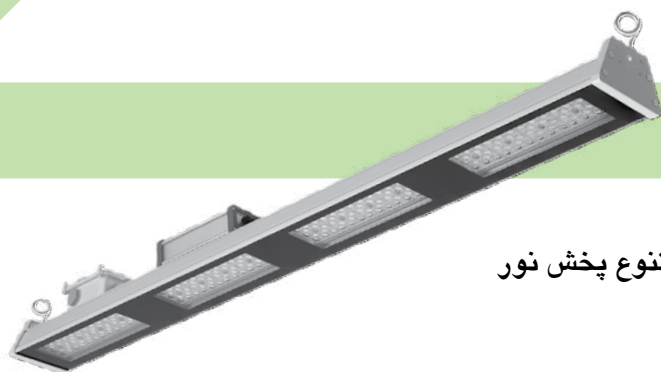

* تنوع رنگ نور ۳۰۰۰ و ۴۰۰۰ کلوین

* Flicker free

* سنسور کنترل روشنایی نوری - حرکتی

آرورا (مدل های روکار و توکار)

* بدنه آلومینیوم دایکستی با پوشش رنگ پودری الکترواستاتیک سفید

* لنزهای متقارن و نامتقارن پلی کربنات شفاف

* رنگ نور: ۴۰۰۰ کلوین

* مدل کنترل پذیر با باتری سرخود بنا بر سفارش

* مدل کنترل پذیر با استفاده از باتری مرکزی بنا بر سفارش

یونیلایت (مدل های روکار یا آویز)

- * بدنه آلومینیوم اکسترودی مستحکم
- * لنزهای متنوع پلی کربنات شفاف با زوایای متنوع پخش نور
- * شیشه سکوریت مقاوم در برابر ضربه
- * درجه حفاظت بالا (IP65)
- * در طول های ۹۰، ۱۱۵ و ۱۴۵ سانتی متری